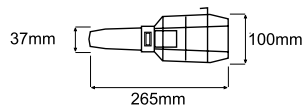

IP20

INGRESS PROTECTION
SZCZELNOŚĆ

- Maksymalna moc źródła 100W
- Źródło światła E27
- Stalowa, malowana proszkowo siatka ochronna
- Uchwyt z tworzywa sztucznego
- Przewód H05VV-F 2x0,75 mm² (5m)
- Wyłącznik w ręczce
- Waga: 0,6 kg

- Maximum power 100W
- Light source E27
- Powder painted steel protecting net
- Handle made of plastic
- Cable H05VV-F 2x0,75 mm² (5m)
- Switch in the handle
- Weight: 0,6 kg

IP44

SPLASH-PROOF
BRYZGODPORNOŚĆ

PRACTIC IP44

- Maksymalna moc źródła 100W
- Źródło światła E27
- Stalowa, malowana proszkowo siatka ochronna
- Klosz szklany
- Uchwyt z tworzywa sztucznego
- Przewód H05VV-F 2x1,0 mm² (5m)
- Wyłącznik w ręczce
- Waga: 0,6 kg
- Podwyższona szczelność oprawy w klasie IP44

PRACTIC IP44

- Maximum power 100W
- Light source E27
- Powder painted steel protecting net
- Glass diffuser
- Handle made of plastic
- Cable H05VV-F 2x1,0 mm² (5m)
- Switch in the handle
- Weight: 0,6 kg
- Enhanced ingress protection class IP44