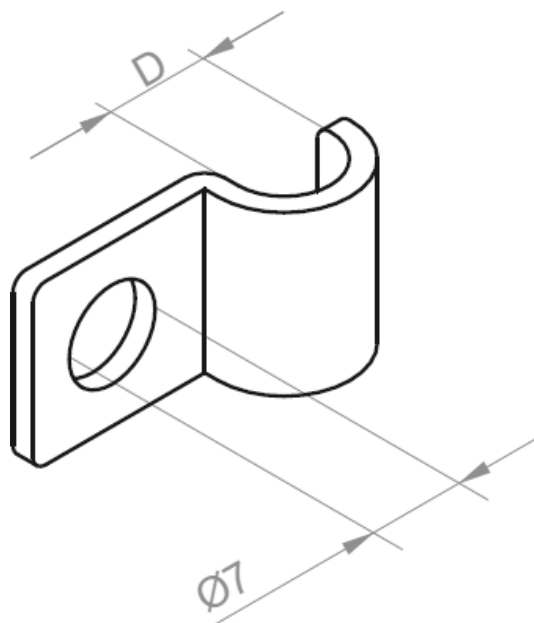

UDF...E Cable Clip

0.0 Sheet thickness 0.0 mm

E90 E-90 system

Information

Direct fixing of cables to walls and ceilings.

Material

E - stainless steel

Product versions

Symbol	Catalogue number	Size d (mm)	Sheet thickness (mm)	Quantity (pcs.)
UDF5E	415505	5	1.2	100
UDF6E	415506	6	1.2	100
UDF7E	415507	7	1.2	100
UDF8E	415508	8	1.2	100
UDF9E	415509	9	1.2	100
UDF10E	415510	10	1.2	100
UDF12E	415512	12	1.2	100
UDF14E	415514	14	1.2	100
UDF15E	415515	15	2	100
UDF18E	415518	18	2	100
UDF16E	415516	16	2	100
UDF20E	415520	20	2	100
UDF22E	415522	22	2	100
UDF25E	415525	25	2	100
UDF26E	415526	26	2	100
UDF28E	415528	28	2	100
UDF32E	415532	32	2	100
UDF33E	415533	33	2	100
UDF35E	415535	35	2	100
UDF36E	415536	36	2	100
UDF40E	415540	40	2	100
UDF42E	415542	42	2	100