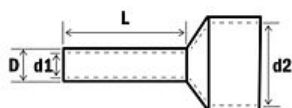

## End sleeves for short-circuit-proof cables

Art.No.	270904
EAN	4011923165246
CSS	2.5 mm <sup>2</sup>
I	8 mm
Colour	Blue
d1	2.3 mm
d2	7.8
VPE	100

- for short-circuit-proof cables with extra thick insulation (NSFGAFÖU)