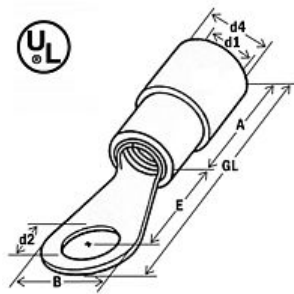

Art.No. 260288/10

Ring terminals DIN 46237

Art.No.	260288/10
EAN	4011923581916
Cross section	4 - 6 mm ²
Colour	yellow
Connection thread	6
d2	6.2
d1	3.5
d4	6.6 mm
s	1
A	14
TL	30.6 mm
E	11
B	11 mm
Flange shape	Ring shape
Dealer box	100
VPE	10

- of electrolytic copper, tin-plated
- Easy Entry
- PVC-insulated, with expanded insulating sleeve
- suitable for harmonised cables

Distributed by:

HAUPA GmbH, Lange Straße 40, 42857 Remscheid, Germany, Tel. +49 (0)2191 8418-0, info@haupa.com
 HAUPA Ibérica S.L.U., C/ Muralla de Sant Llorenç, 37 2ª, 08302 Mataró (Barcelona), Spain, Tel. +34 93-63-82-111
 HAUPA Polska Sp. z o.o., ul. Norwida 11, 55-100 Trzebnica, Poland, Tel. +48 (0)71 387 48 13
 iCON by HAUPA d.o.o., Miše Dimitrijevića 44, 21000 Novi Sad, Serbia, Tel. +381 21 300-2937