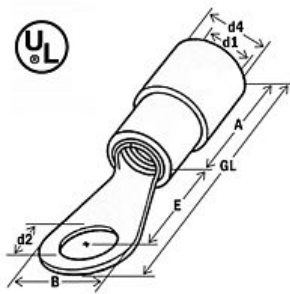

Art.No. 260292

Ring terminals DIN 46237

Art.No.	260292
EAN	4011923088767
Cross section	4 - 6 mm ²
Colour	yellow
Connection thread	10
d2	10.5
d1	3.5
d4	6.6 mm
s	1
A	14
TL	40 mm
E	16.5
B	19 mm
Flange shape	Ring shape
Dealer box	500
VPE	100

- of electrolytic copper, tin-plated, soldered
- Easy Entry
- PVC-insulated, with expanded insulating sleeve
- suitable for harmonised cables

Distributed by:

HAUPA GmbH, Lange Straße 40, 42857 Remscheid, Germany, Tel. +49 (0)2191 8418-0, info@haupa.com
 HAUPA Ibérica S.L.U., C/ Muralla de Sant Llorenç, 37 2ª, 08302 Mataró (Barcelona), Spain, Tel. +34 93-63-82-111
 HAUPA Polska Sp. z o.o., ul. Norwida 11, 55-100 Trzebnica, Poland, Tel. +48 (0)71 387 48 13
 iCON by HAUPA d.o.o., Miše Dimitrijevića 44, 21000 Novi Sad, Serbia, Tel. +381 21 300-2937